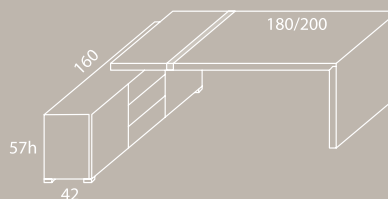

EDO

MEBLE GABINETOWE

EDO

MEBLE GABINETOWE

E 1018, E 1020
180/200x90x75h

E 1118, E 1120
180/200x90x75h

E 1218L, E 1318P
E 1220L, E 1320P
190/210x170x75h

E 1425
250x100x75h

E 15125
125x100x75h

E 1612
120x60x45h

E 10 E 20 E 30
45x42x62h

E 100
136x42x57h

E 101
181x42x57h

E 200
136x42x92h

E 201
136x42x92h

E 202
181x42x92h

E 203
181x42x92h

E 300
136x42x134h

E 301
121x42x134h

E 302
181x42x134h

E 400
136x42x190h

E 401
121x42x190h

E 402
136x42x190h

E 403
136x42x190h